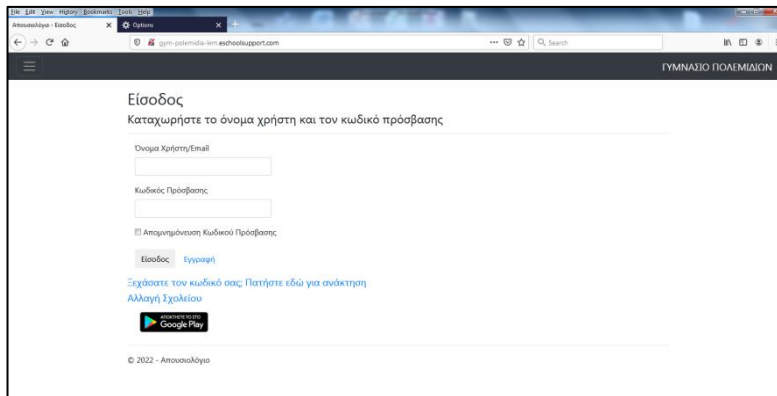

ΓΥΜΝΑΣΙΟ ΠΟΛΕΜΙΔΙΩΝ

ΟΔΗΓΙΕΣ ΓΙΑ ΗΛΕΚΤΡΟΝΙΚΟ ΣΥΣΤΗΜΑ ΔΙΟΙΚΗΣΗΣ

1. Επισκεφθείτε την ιστοσελίδα <http://gym-polemidia-lem.eschoolsupport.com>

2. Κάντε κλικ στο κουμπί ΕΓΓΡΑΦΗ

3. Συμπληρώστε τα στοιχεία που ζητούνται

ΠΡΟΣΩΠΙΚΗ ΗΛΕΚΤΡΟΝΙΚΗ ΔΙΕΥΘΥΝΣΗ

ΔΗΜΙΟΥΡΓΙΑ ΚΩΔΙΚΟΥ ΓΙΑ ΤΗΝ ΠΛΑΤΦΟΡΜΑ

ΠΛΗΚΤΡΟΛΟΓΗΣΤΕ ΞΑΝΑ ΤΟΝ ΚΩΔΙΚΟ ΣΑΣ

ΠΡΟΣΘΕΣΤΕ ΤΑ ΣΤΟΙΧΕΙΑ ΣΑΣ

ΕΠΙΛΕΞΤΕ ΤΗΝ ΙΔΙΟΤΗΤΑ ΣΑΣ (μαθητής, πατέρας, μητέρα, κηδεμόνας)

ΑΝΑΓΡΑΦΕΤΑΙ ΣΤΟ ΕΝΤΥΠΟ ΠΟΥ ΣΑΣ ΔΟΘΗΚΕ