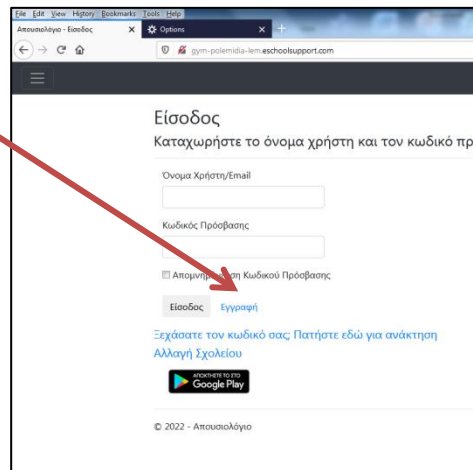

ΓΥΜΝΑΣΙΟ ΠΟΛΕΜΙΔΙΩΝ

ΟΔΗΓΙΕΣ ΓΙΑ ΗΛΕΚΤΡΟΝΙΚΟ ΣΥΣΤΗΜΑ ΔΙΟΙΚΗΣΗΣ

1. Επισκεφθείτε την ιστοσελίδα <http://gym-polemidia-lem.eschoolsupport.com>

2. Κάντε κλικ στο κουμπί ΕΓΓΡΑΦΗ

3. Συμπληρώστε τα στοιχεία που ζητούνται

ΠΡΟΣΩΠΙΚΗ ΗΛΕΚΤΡΟΝΙΚΗ ΔΙΕΥΘΥΝΣΗ

ΔΗΜΙΟΥΡΓΙΑ ΚΩΔΙΚΟΥ ΓΙΑ ΤΗΝ ΠΛΑΤΦΟΡΜΑ

ΠΛΗΚΤΡΟΛΟΓΗΣΤΕ ΞΑΝΑ ΤΟΝ ΚΩΔΙΚΟ ΣΑΣ

ΠΡΟΣΘΕΣΤΕ ΤΑ ΣΤΟΙΧΕΙΑ ΣΑΣ

ΕΠΙΛΕΞΤΕ ΤΗΝ ΙΔΙΟΤΗΤΑ ΣΑΣ (μαθητής, πατέρας, μητέρα, κηδεμόνας)

ΑΝΑΓΡΑΦΕΤΑΙ ΣΤΟ ΕΝΤΥΠΟ ΠΟΥ ΣΑΣ ΔΟΘΗΚΕ